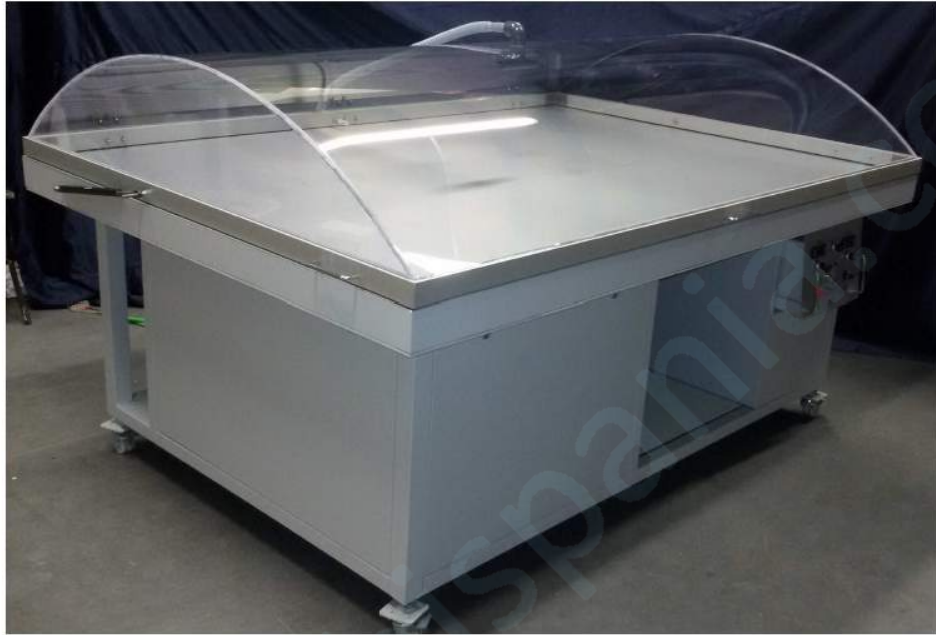

TecniHispania, S.L.

MESAS DE SUCCIÓN Mod.- T.60
Varios Modelos